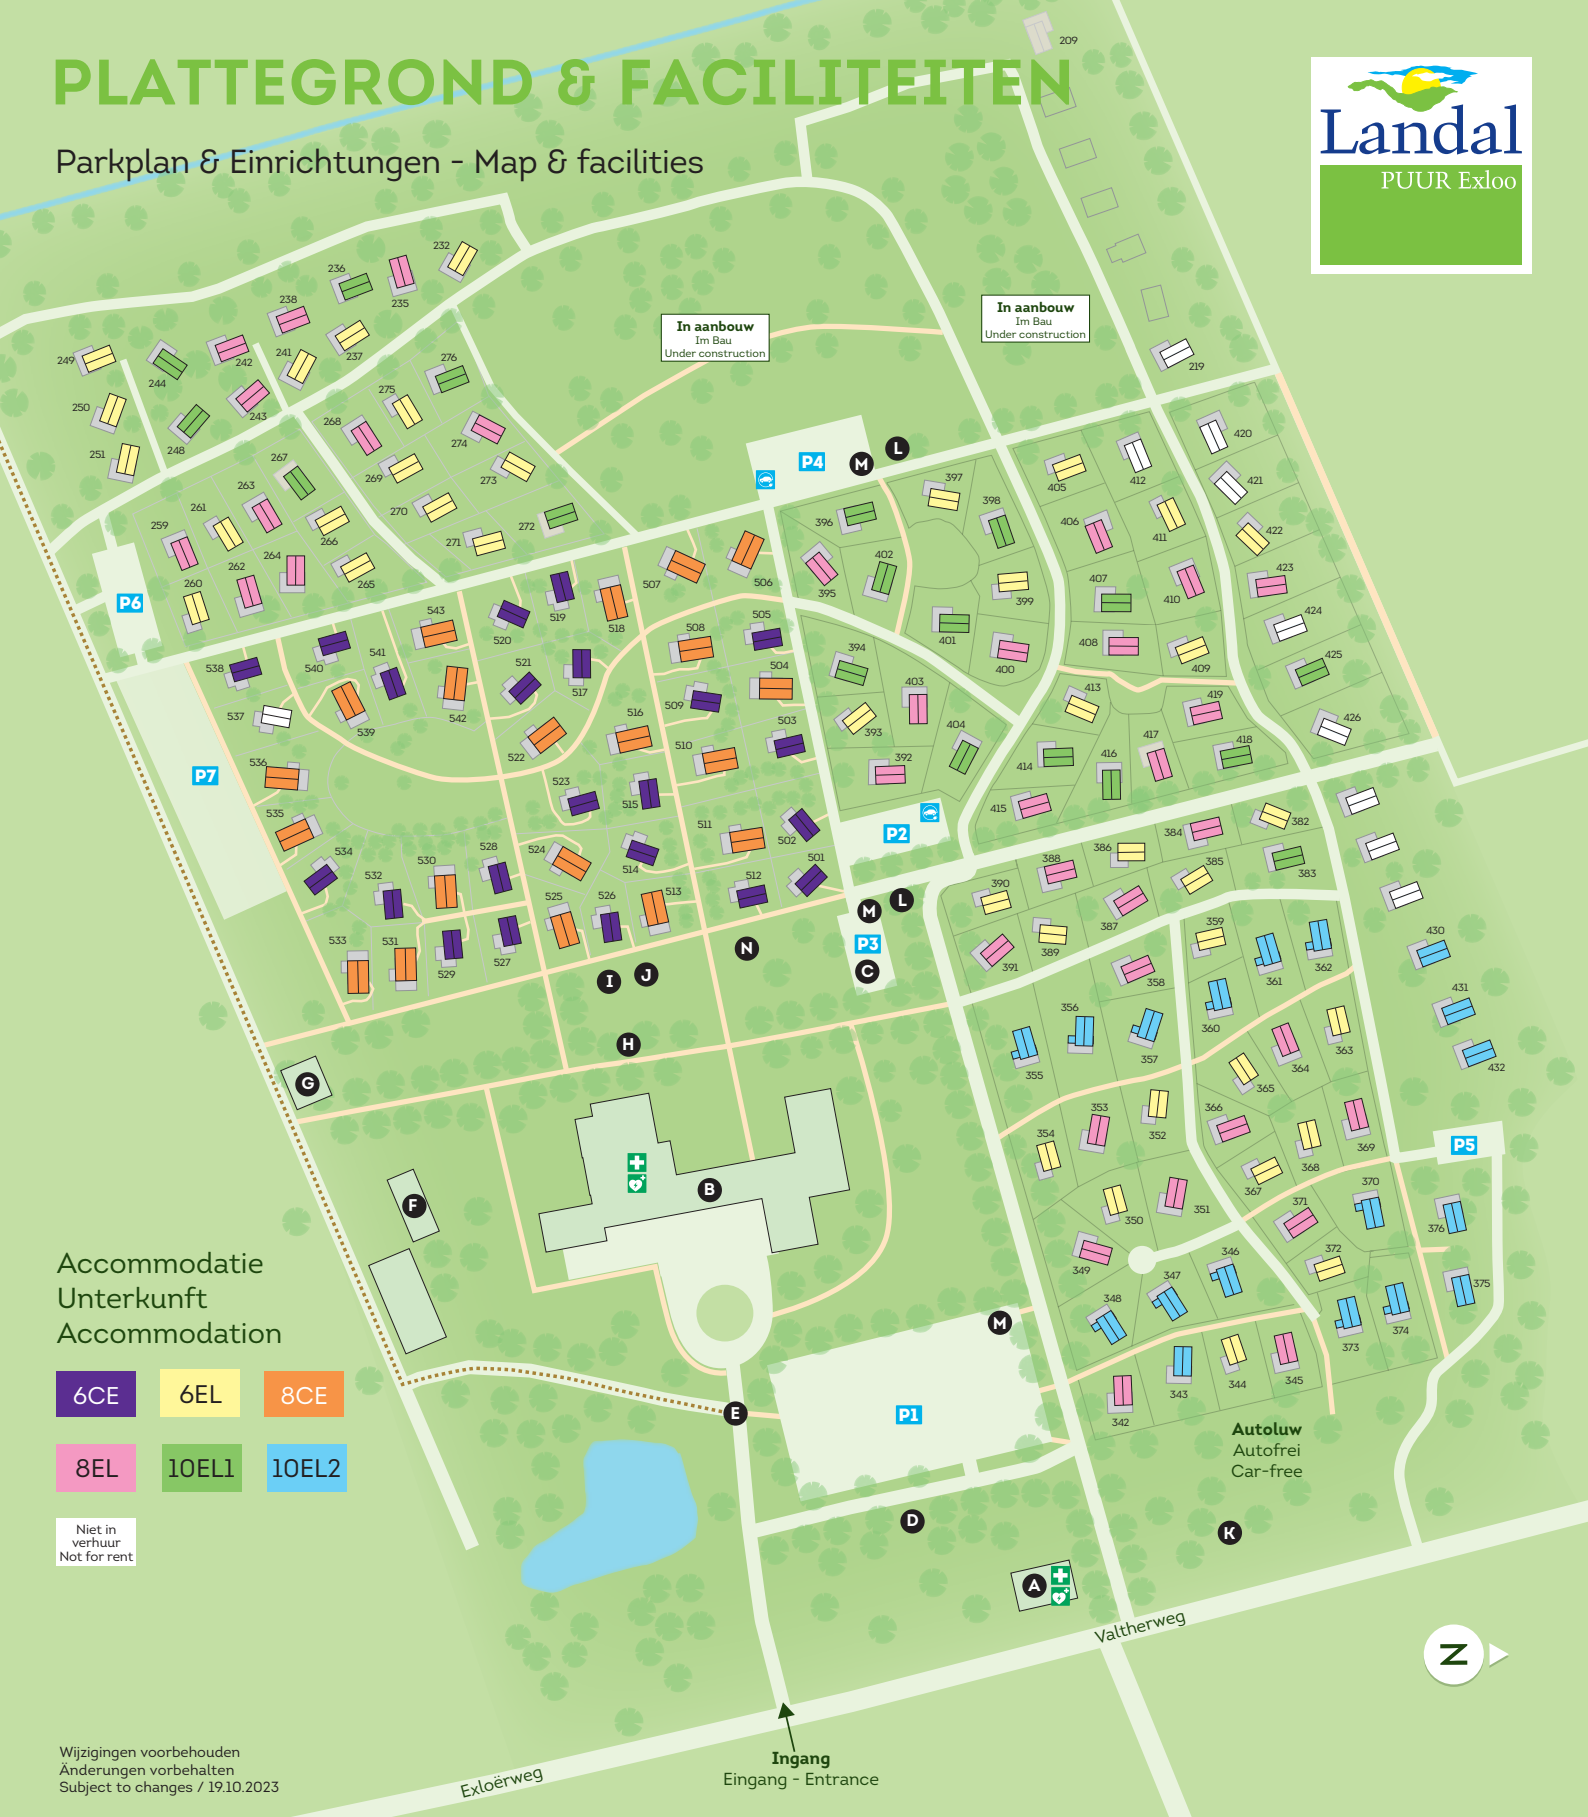

PLATTEGROND & FACILITEITEN

Parkplan & Einrichtungen - Map & facilities

Accommodatie
Unterkunft
Accommodation

- 6CE 6EL 8CE
- 8EL 10EL1 10EL2

Niet in verhuur
Not for rent

Wijzigingen voorbehouden
Änderungen vorbehalten
Subject to changes / 19.10.2023

- **A** = Guesthouse
- **B** = Fletcher Wellness-Hotel
  De Hunzebergen met - mit - with:
  - Indoor zwembad (m.i.v. medio 2022)
  Hallenbad (ab Mitte 2022)
  Indoor swimming pool (from mid-2022)
  - Restaurant/bar
- **C** = Verzamelplaats calamiteiten
  Notfall Treffpunkt - Emergency meeting point
- **D** = Minigolf
- **E** = Start "Sabeltandrijger Route"
- **F** = Tennisbaan - Tennisplatz
  Tennis Court

- **G** = Pumptrackbaan - "Pumptrack" platz
  Pump track path
- **H** = Ukkepek speelplaats - "Ukkepek" Spielplatz
  "Ukkepek" Playground
- **I** = Airtrampoline
- **J** = Beachvolleybalveld - Beachvolleyballfeld
  Beach volleyball field
- **K** = Buiten fitness - Fitness im Freien
  Outdoor fitness
- **L** = Afval plaats - Abfallplatz - Waste place
- **M** = Bagagewagen - Gepäckwagen - Baggage car
- **N** = Speelplaats - Spielplatz - Playground

- **P** = Parkeerplaatsen - Parkplatz - Parking Place
- = Oplaadpaal elektrische auto's
  Elektrische Ladestation
  Charging station electric cars
- = Wandelpad - Wanderweg - Pedestrian road
- = E.H.B.O.-kit - Erste Hilfe - First aid-kit
- = AED - Defibrillator

Ingang
Eingang - Entrance

Valtherweg

Exloërweg

Autoluw
Autofrei
Car-free