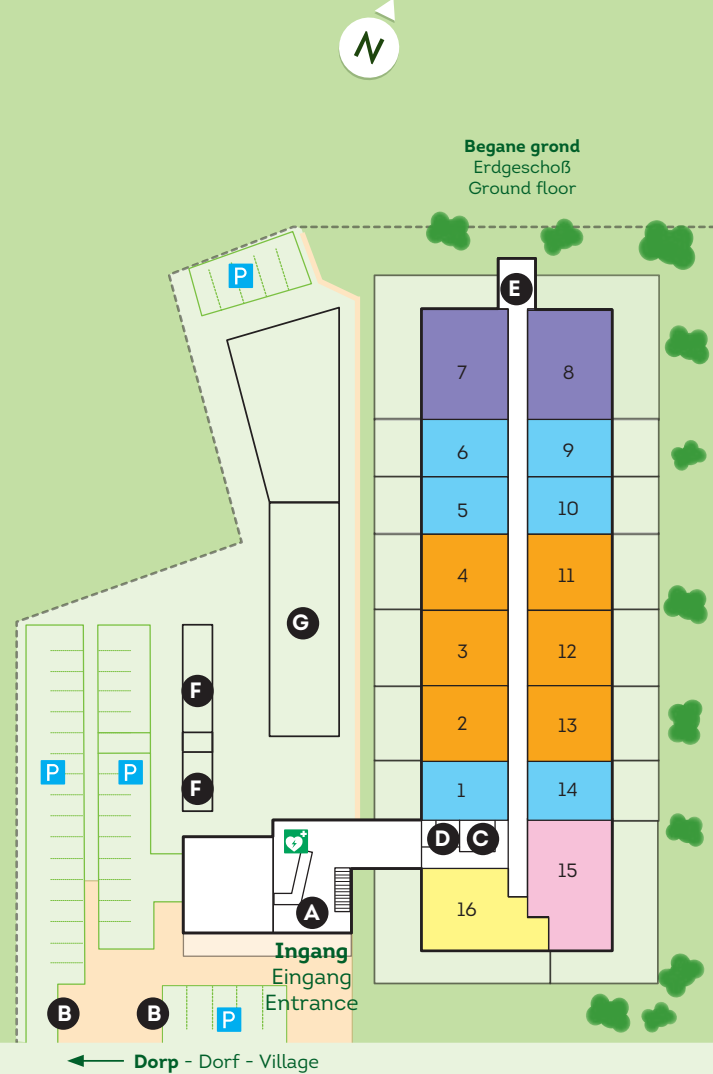

PLATTEGROND & FACILITEITEN

Parkplan & Einrichtungen - Map & facilities

Appartement - Ferienwohnung - Apartment

1e verdieping 1. Stock First floor

2e verdieping 2. Stock Second floor

3e verdieping 3. Stock Third floor

4e verdieping 4. Stock Fourth floor

Europalaan

- A** = **Receptie** - Rezeption - Reception
- B** = **Vuilcontainers** - Müllcontainer
Garbage containers
- C** = **Trappenhuis** - Trappenhuis - Stairwell
- D** = **Lift** - Aufzug - Elevator

- E** = **Nooduitgang** - Notausgang - Emergency exit
- F** = **Fietsenstalling** - Fahrradraum - Bike shed
- G** = **Speeltuin** - Spielplatz - Playground
- = **AED** - Defibrillator
- P** = **Parkeerplaats** - Parkplatz - Parking place

- = **Voetpad** - Wanderweg - Footpath