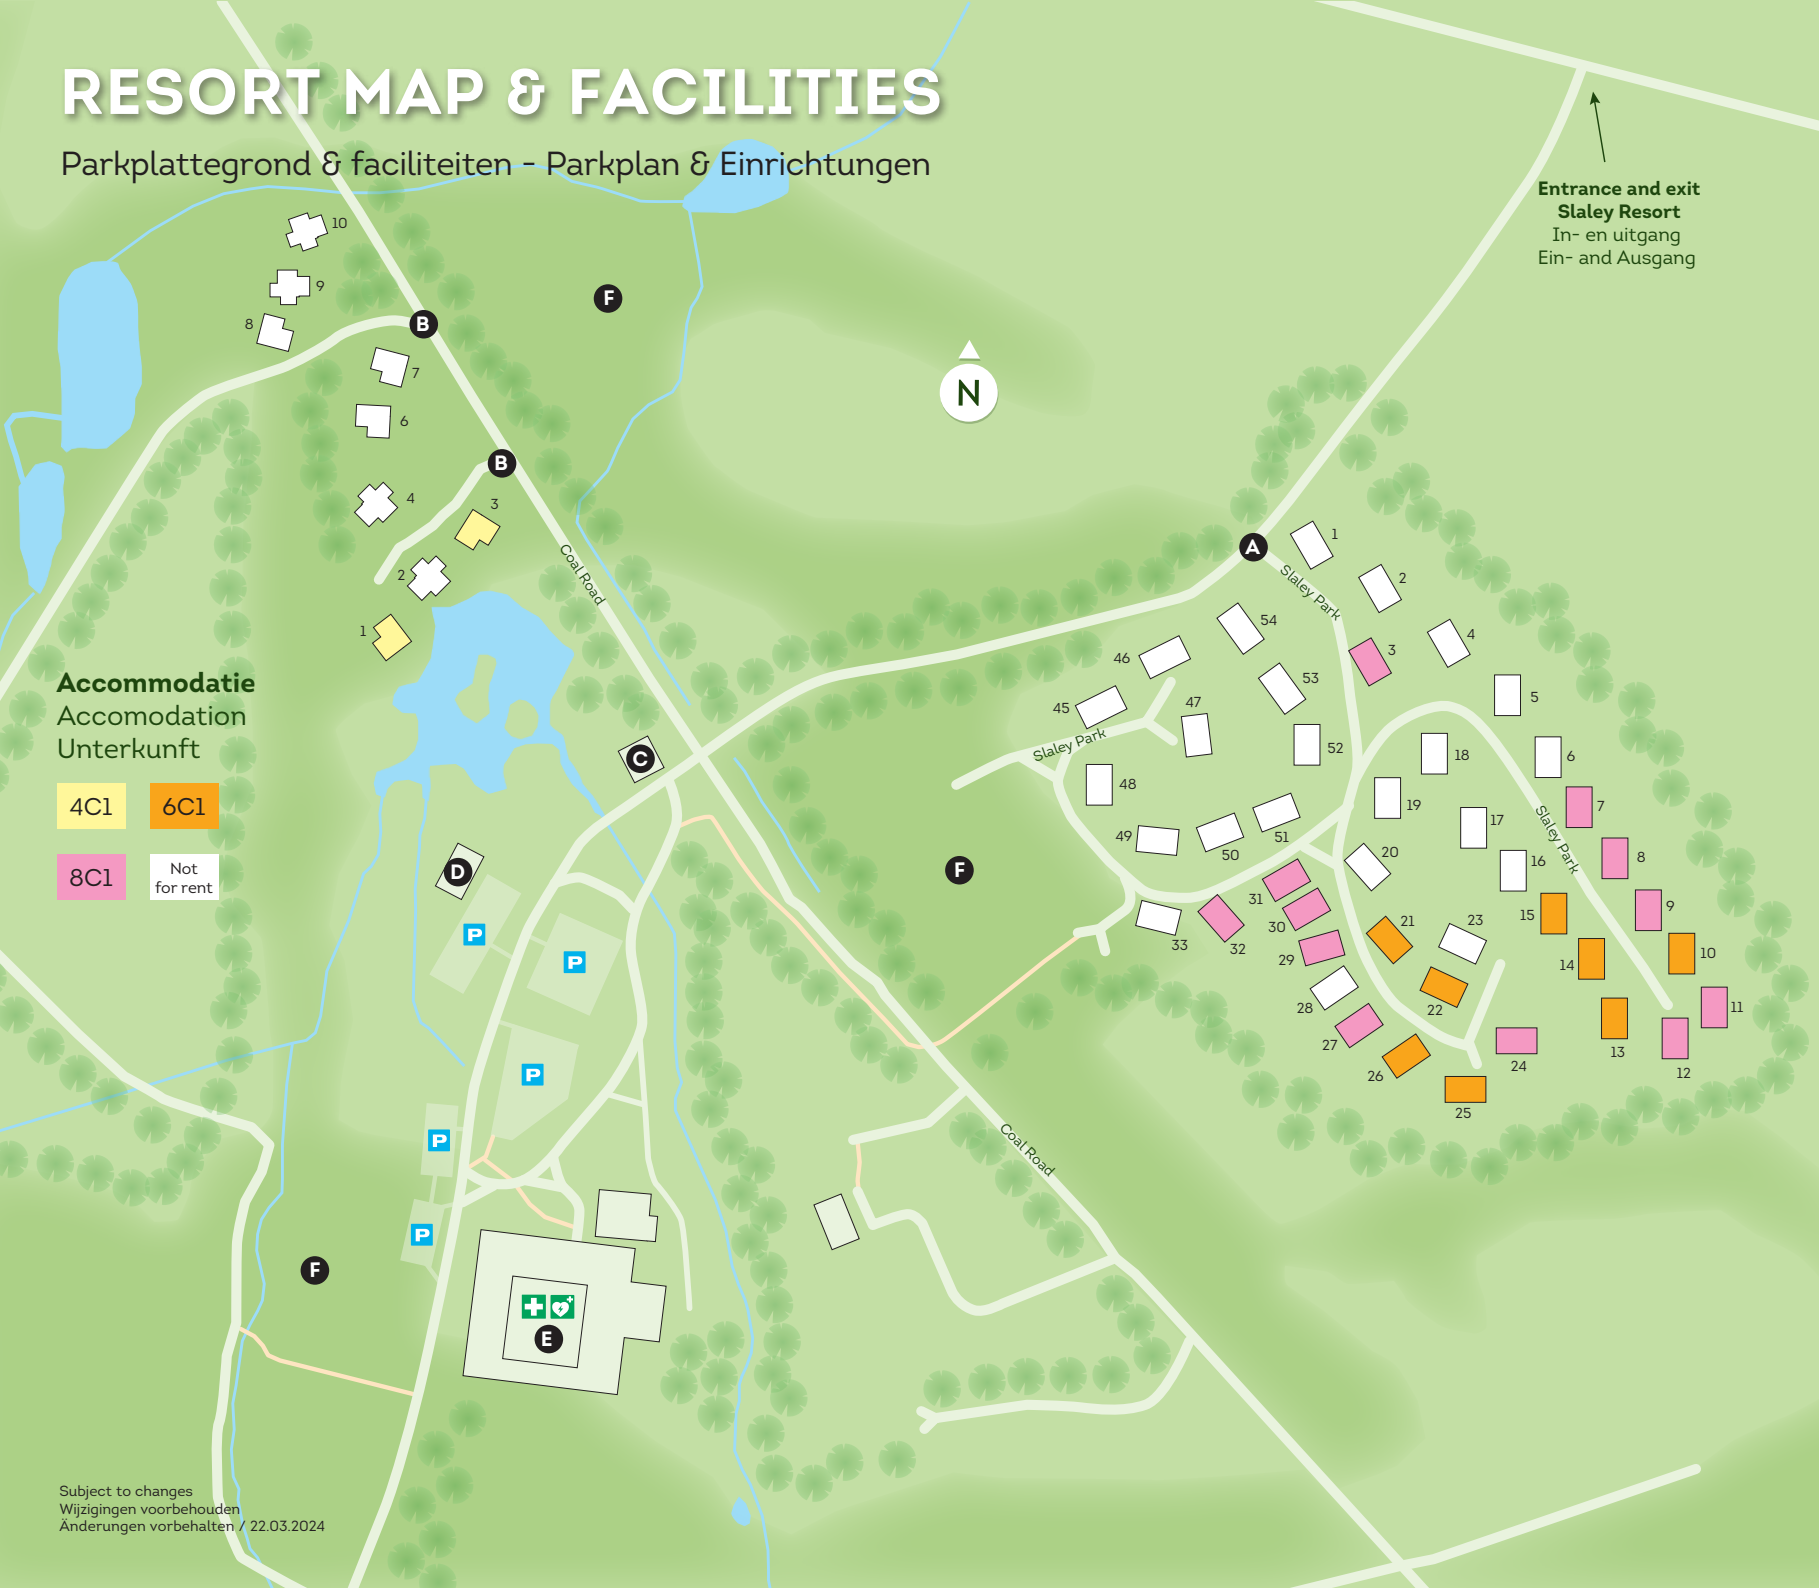

# RESORT MAP & FACILITIES

Parkplattegrond & faciliteiten - Parkplan & Einrichtungen

**Accommodatie**  
Accommodation  
Unterkunft

- 4C1 6C1
- 8C1 Not for rent

- A = Villa's Entrances**  
Ingang villa's  
Eingang Villen
- B = Lodges Entrances**  
Ingang Lodges  
Eingang Lodges
- C = South Lodge Reception**  
Receptie - Rezeption
- D = All Out Adventures**
- E = Slaley Hall Hotel**  
Swimming pool  
Zwembad - Hallenbad  
Spa - Restaurant
- F = Golfcourse**
- Footpath** - Wandelpad - Fußweg
- + **First aid-kit**  
E.H.B.O.-kit - Erste Hilfe
- + **Defibrillator** - AED - AED
- P **Parking**  
Parkeerplaatsen - Parkplatz

**Entrance and exit  
Slaley Resort**  
In- en uitgang  
Ein- and Ausgang