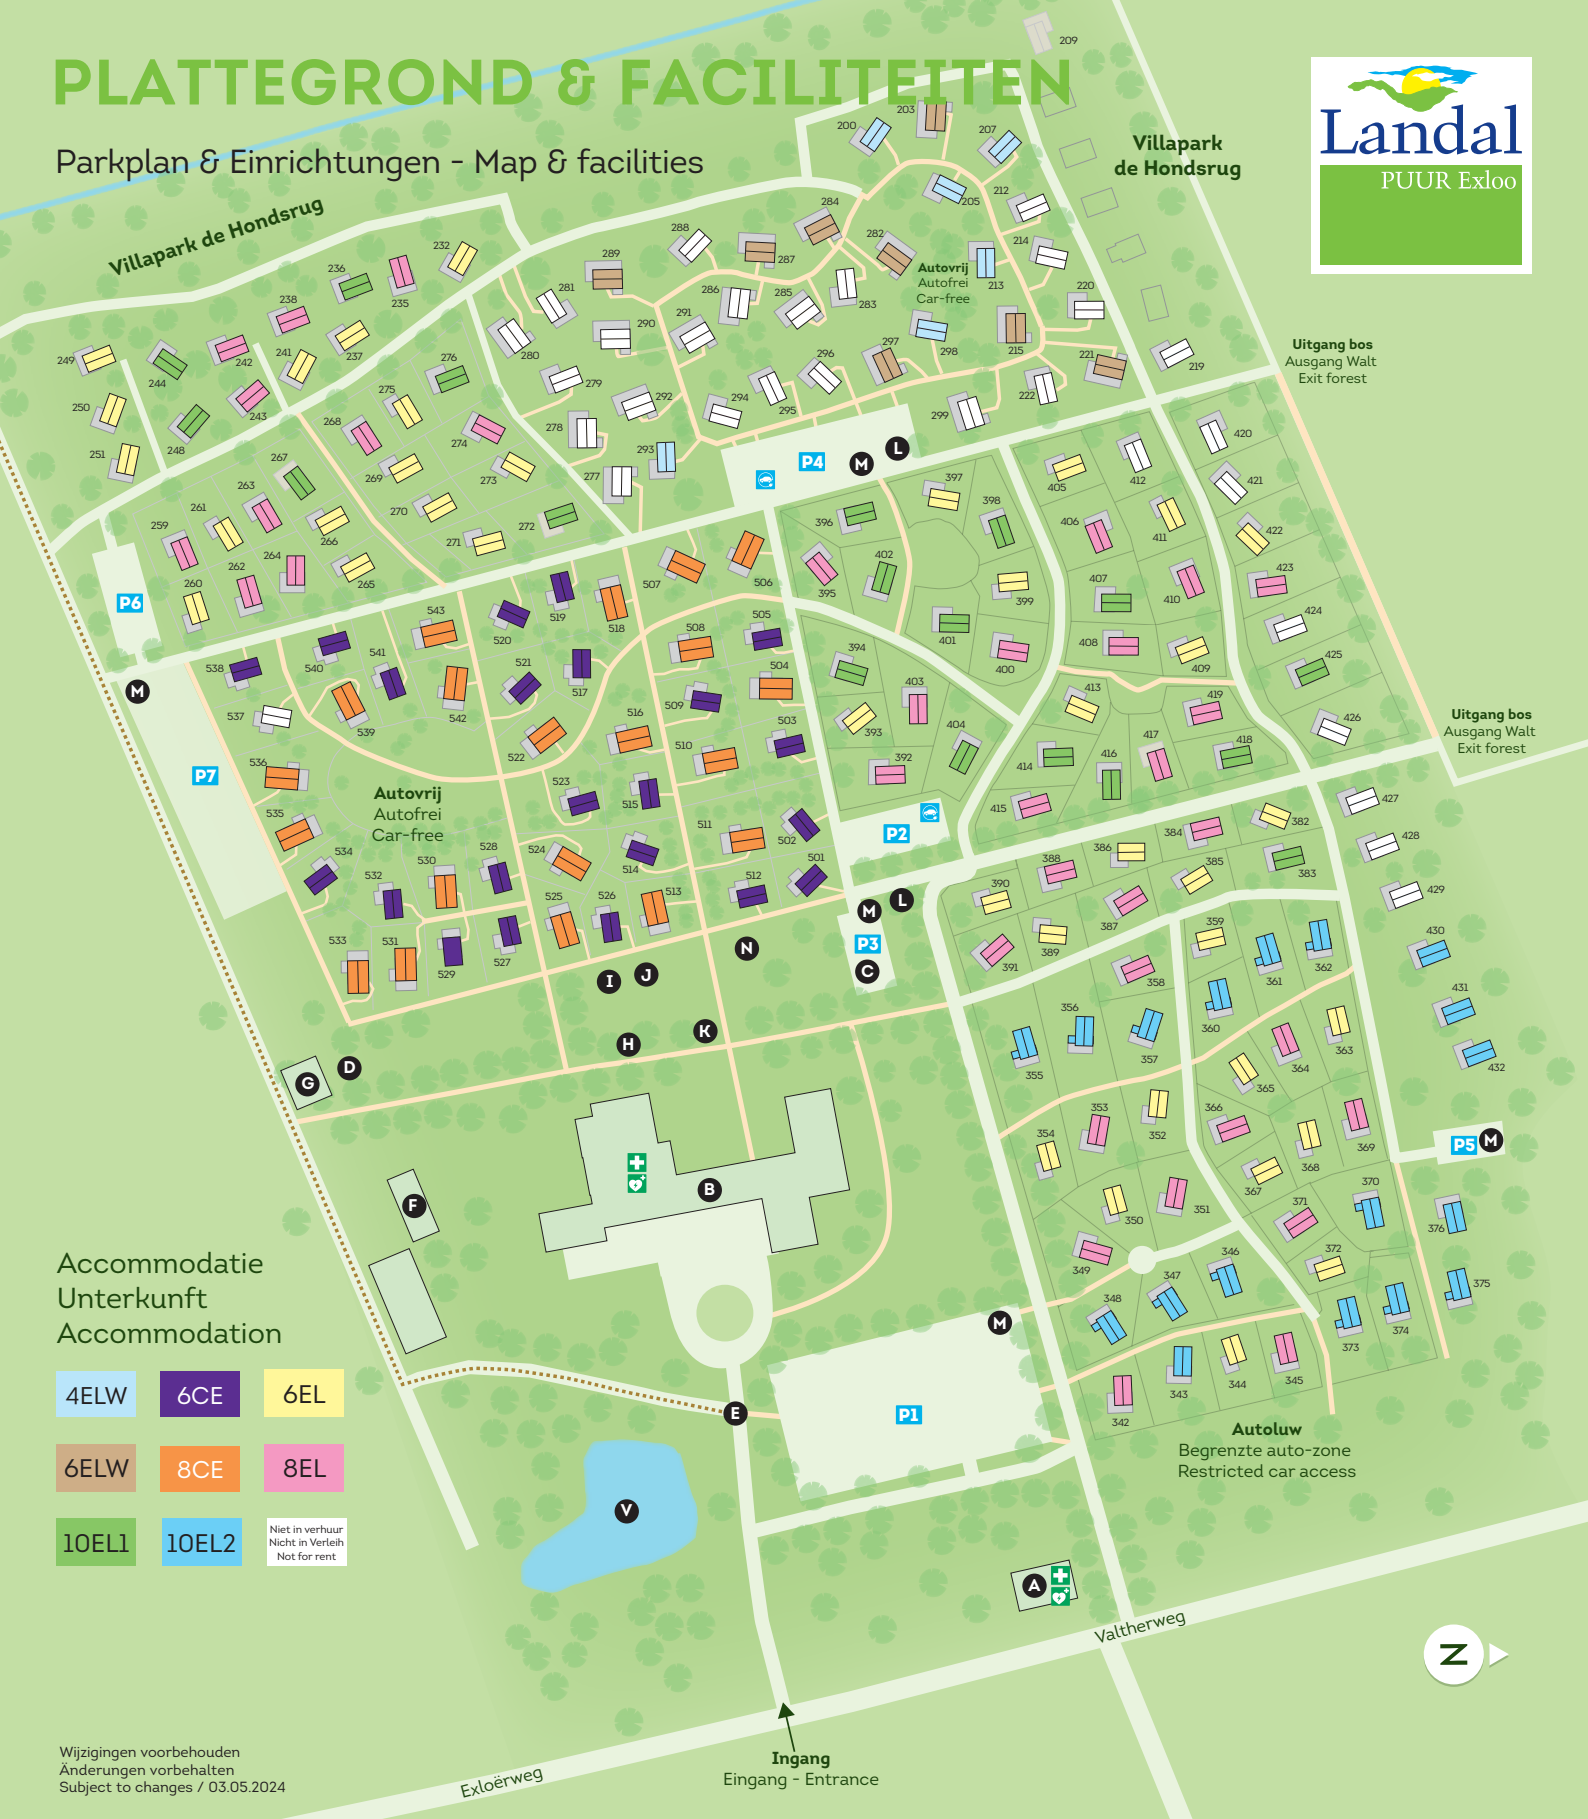

PLATTEGROND & FACILITEITEN

Parkplan & Einrichtungen - Map & facilities

Accommodatie
Unterkunft
Accommodation

4ELW	6CE	6EL
6ELW	8CE	8EL
10EL1	10EL2	Niet in verhuur Nicht in Verleih Not for rent

Wijzigingen voorbehouden
Änderungen vorbehalten
Subject to changes / 03.05.2024

- A** = Guesthouse
- B** = Fletcher Wellness-Hotel
De Hunzebergen met - mit - with:
- Indoor zwembad
Hallenbad - Indoor swimming pool
- Restaurant/bar
- C** = Verzamelplaats calamiteiten
Notfall Treffpunkt - Emergency meeting point
- D** = Minigolf
- E** = Start "Sabeltandrijger Route" ■■■■
- F** = Tennisbaan - Tennisplatz - Tennis Court
- G** = Pumptrackbaan - "Pumptrack" platz
Pump track path

- H** = Ukkepek speelplaats - "Ukkepek" Spielplatz
"Ukkepek" Playground
- I** = Airtrampoline
- J** = Beachvolleybalveld - Beachvolleyballfeld
Beach volleyball field
- K** = Buiten fitness - Fitness im Freien
Outdoor fitness
- L** = Afval plaats - Abfallplatz - Waste place
- M** = Bagagewagen - Gepäckwagen - Baggage car
- N** = Speelplaats - Spielplatz - Playground
- V** = Vijver met trekvlot - Teich mit Ziehfloß
Pond with pull raft
- P** = Parkeerplaatsen - Parkplatz - Parking Place

- = Oplaadpaal elektrische auto's - Elektrische Ladestation - Charging station electric cars
- = Wandelpad - Wanderweg - Pedestrian road
- = E.H.B.O.-kit - Erste Hilfe
First aid-kit
- = AED - Defibrillator