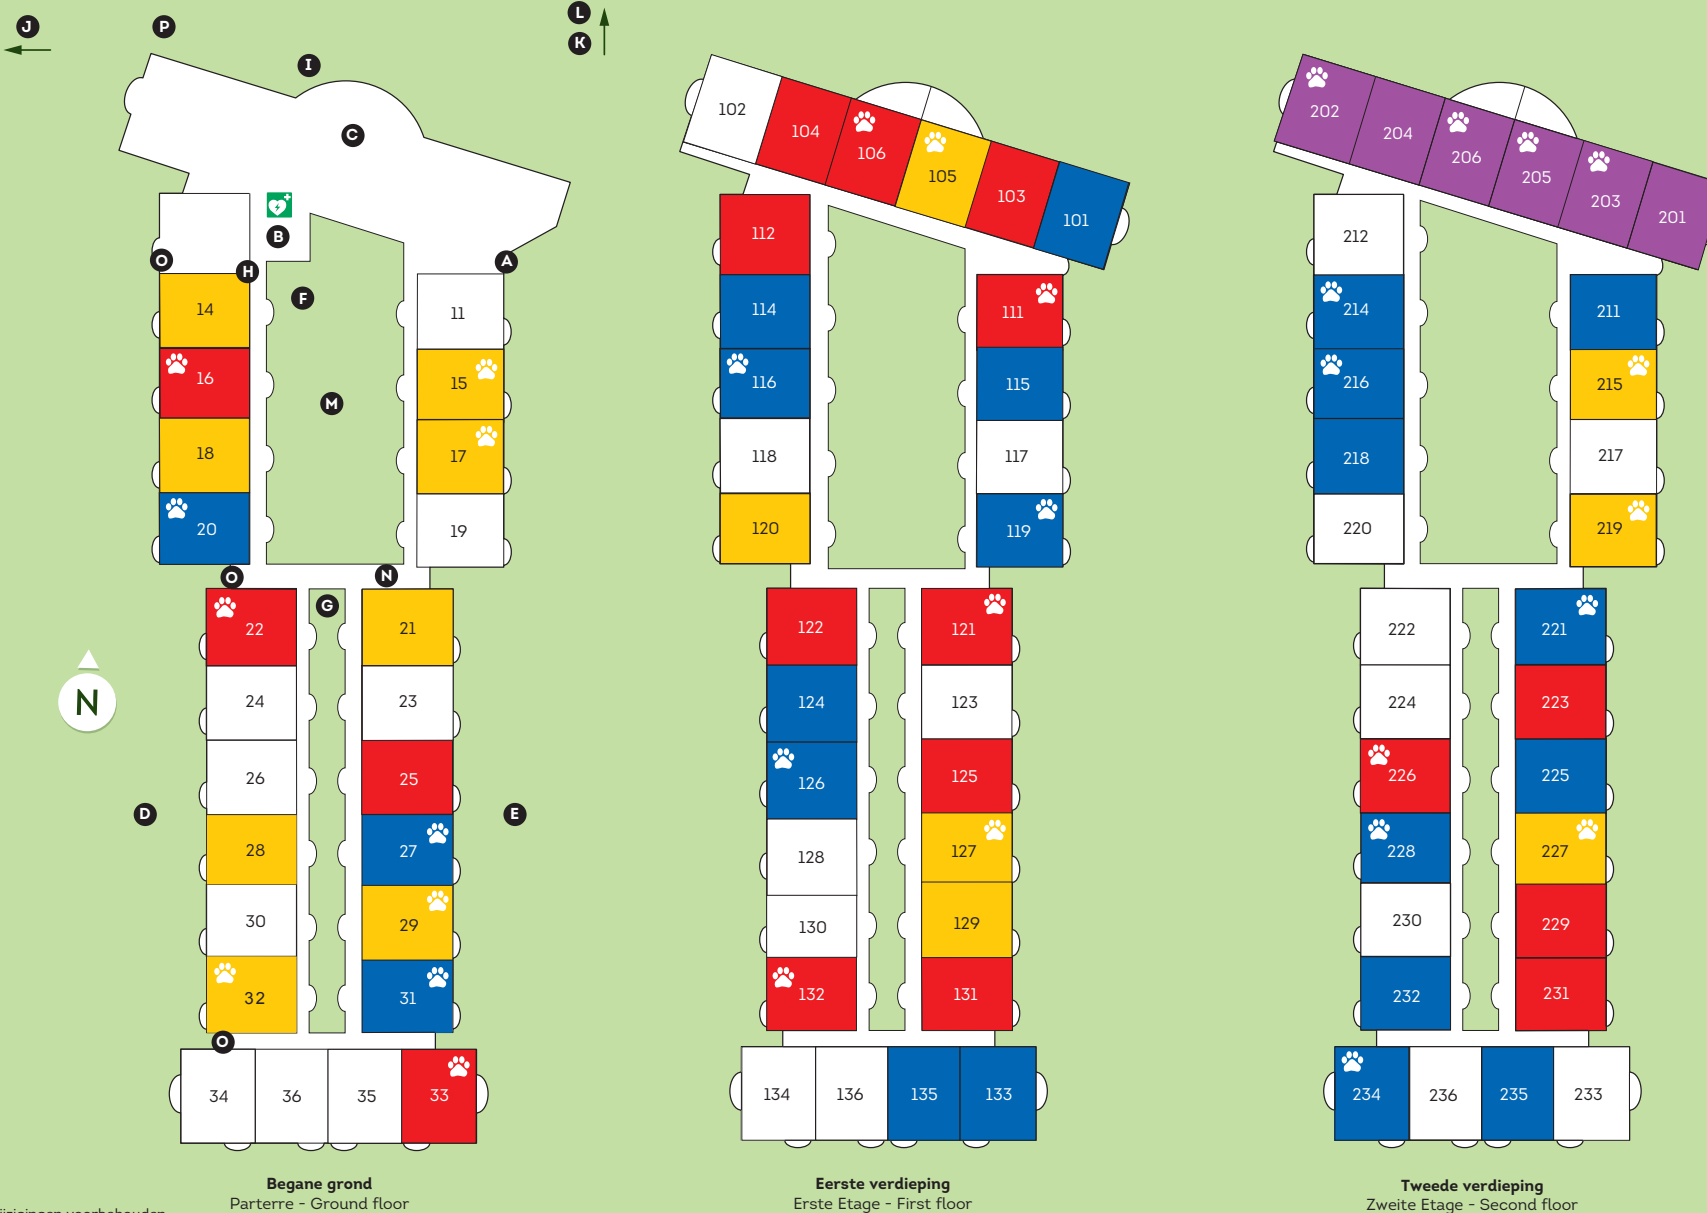

PLATTEGROND & FACILITEITEN

Parkplan & Einrichtungen - Map & facilities

Appartement - Ferienwohnung - Apartment

2CA
2-pers.

2-4C1
2-4-pers.

2-4C2
2-4-pers.

4CA
4-pers.

Niet in verhuur
Nicht in der Vermietung
Not for rent

- A** = Ingang - Eingang - Entrance
- B** = Receptie - Rezeption
Reception
- C** = Grand Café Brood
- D** = Parkeerterrein west
Parkplatz West - Parking west
- E** = Parkeerterrein oost
Parkplatz Ost - Parking east
- F** = Tafeltennis en kinderspeelhoek
Tischtennis und Kinderspielecke
Table tennis and children's playing corner
- G** = Poolbiljart - Poolbillard
Pool table
- H** = Wasserette en zonnebank in de kelder - Waschsalon und Sonnenbank im Keller
Launderette and solarium in the basement
- I** = Speeltuin - Spielplatz
Playground (± 50 m)
- J** = Fietsverhuur 'Kiewiet'*
Fahrradverleih* - Bicycle rent*
- K** = Duinen - Dünen - Dunes
(± 100 m)
- L** = De zee - Das Meer
The Ocean (± 200 m)
- M** = Binnentuin - Wintergarten
Covered garden
- N** = Lift - Aufzug - Elevator
- O** = Nooduitgang - Notausgang
Emergency exit
- P** = Fietsenstalling
Fahrradaufbewahrung
Bicycle storage
- 🐾** = Huisdieren toegestaan
Haustiere erlaubt - Pets allowed
- 🏥** = AED

* Geopend van ca. april tot ca. eind oktober
* Geöffnet von ca. April bis ca. Ende Oktober
* Closed from april until end of October

Wijzigingen voorbehouden
Änderungen vorbehalten
Subject to changes / 22.05.2023