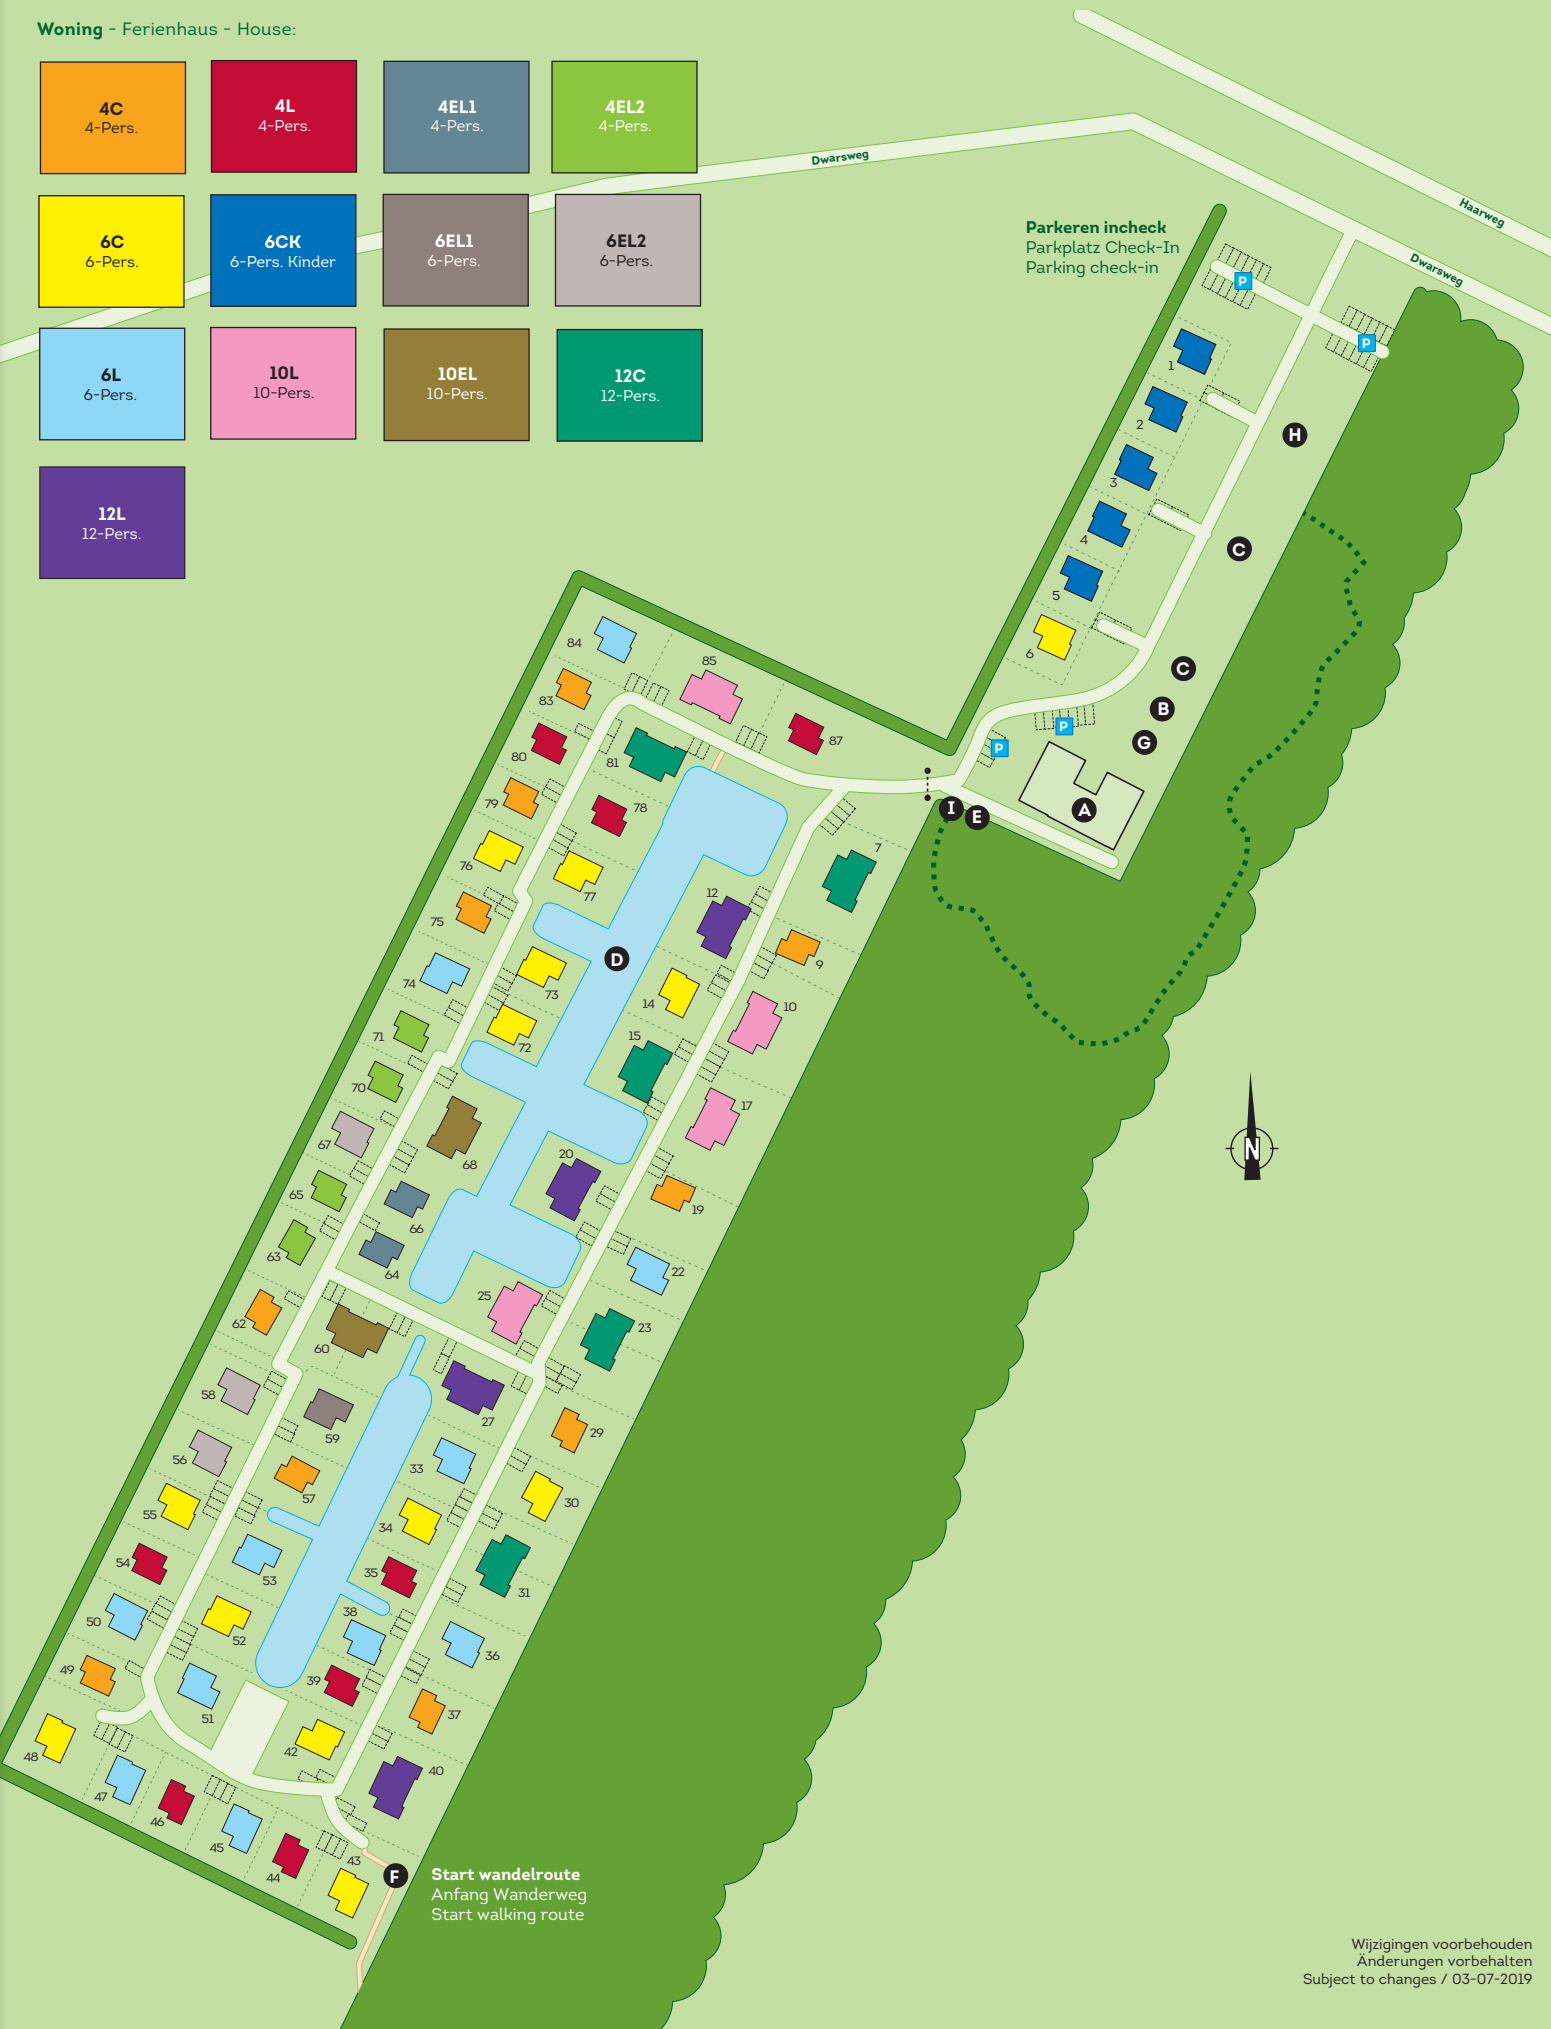

PLATTEGROND & FACILITEITEN

Parkplan & Einrichtungen - Map & facilities

Woning - Ferienhaus - House:

4C 4-Pers.	4L 4-Pers.	4EL1 4-Pers.	4EL2 4-Pers.
6C 6-Pers.	6CK 6-Pers. Kinder	6EL1 6-Pers.	6EL2 6-Pers.
6L 6-Pers.	10L 10-Pers.	10EL 10-Pers.	12C 12-Pers.
12L 12-Pers.			

- A** = **Centrumgebouw met receptie met koffie-corner en fietsverhuur, zwembad met kinderbad, Turks stoombad, indoorspeelplaats en streekshop**
Zentralgebäude mit Rezeption mit Kaffee Ecke und Fahrradverleih, Schwimmbad mit Planschbecken, Türkischem Dampfbad, Indoorspielplatz und Regionale Spezialitäten Shop
Center building with reception with coffee corner and bicycle rent, swimming pool with paddling pool, Turkish bath, indoor children's playground and shop for special products from the region
- B** = **Speeltuín** - Spielplatz - Playground
- C** = **Multifunctioneel speelveld**
Multifunktionssportplatz
Multifunctional playing field
- D** = **Siervijver** - Teich - Pond
- E** = **Milieustraat** - Entsorgungsstelle
Environmental court
- F** = **Wandelpad naar** - Fußweg zum - Footpath to:
Nationaal Park Utrechtse Heuvelrug
- G** = **Airtrampoline** - Air-Trampoline
- H** = **Adventure golf**
- I** = **Kabouterpad** - Koboldpfad - The Gnome Trail
- P** = **Parkeerplaats** - Parkplatz - Parking place