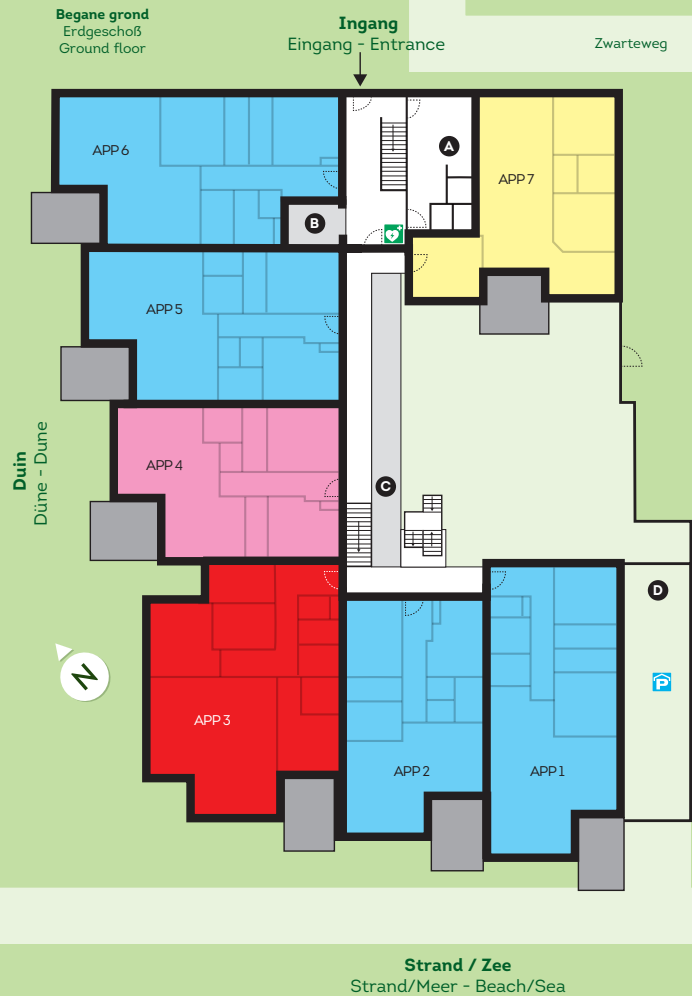

PLATTEGROND & FACILITEITEN

Parkplan & Einrichtungen - Map & facilities

Appartement - Ferienwohnung - Apartment

- A = **Receptie** - Rezeption - Reception
- B = **Lift** - Aufzug - Elevator
- C = **Galerij met hellingsbaan** - Galerie mit Rampe
Gallery with ramp
- D = **Ingang fietsenstalling** - Eingang Fahrradraum
Entrance bike shed

- = **AED** - Defibrillator - AED
- = **Ingang parkeergarage**
Parkhauseinfahrt - Entrance parking garage

In de parkeerkelder is ruimte voor fietsen en 1 parkeerplaats per appartement. De parkeerplaatsnummers zijn gekoppeld aan de appartementsnummers.

Tiefgarage, hier ist Platz für Fahrräder und ein Stellplatz pro Ferienwohnung. Die Nummern der Parkplätze richten sich nach den Nummern der Ferienwohnungen.

In the parking basement, there is space for bicycles and 1 parking space per apartment. The parking lot numbers are attached to the apartment numbers.