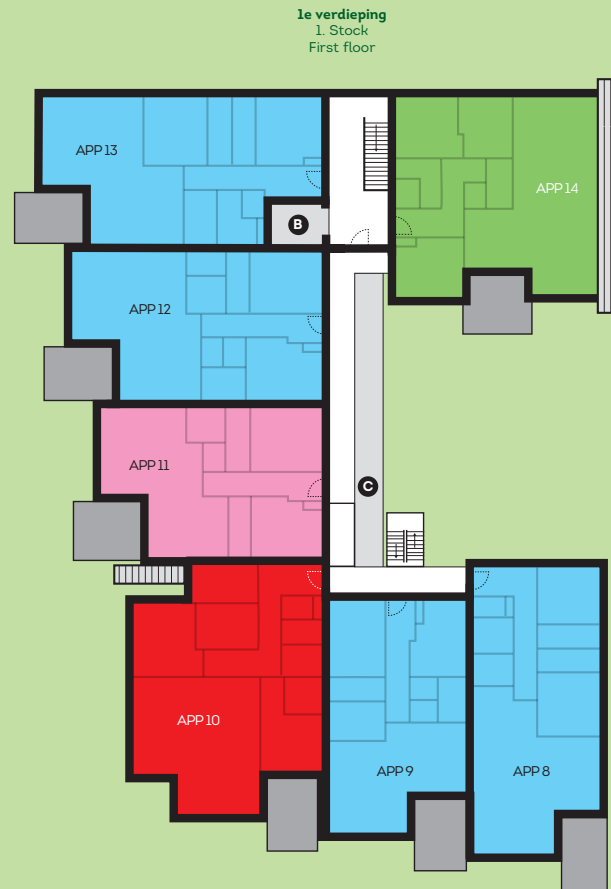

PLATTEGROND & FACILITEITEN

Parkplan & Einrichtungen - Map & facilities

Appartement - Ferienwohnung - Apartment

- A = **Receptie** - Rezeption - Reception
- B = **Lift** - Aufzug - Elevator
- C = **Galerij met hellingsbaan** - Galerie mit Rampe
Gallery with ramp
- D = **Ingang fietsenstalling** - Eingang Fahrradraum
Entrance bike shed

- = **AED** - Defibrillator - AED
- = **Ingang parkeergarage**
Parkhauseinfahrt - Entrance parking garage

In de parkeerkelder is ruimte voor fietsen en 1 parkeerplaats per appartement. De parkeerplaatsnummers zijn gekoppeld aan de appartementsnummers.

Tiefgarage, hier ist Platz für Fahrräder und ein Stellplatz pro Ferienwohnung. Die Nummern der Parkplätze richten sich nach den Nummern der Ferienwohnungen.

In the parking basement, there is space for bicycles and 1 parking space per apartment. The parking lot numbers are attached to the apartment numbers.